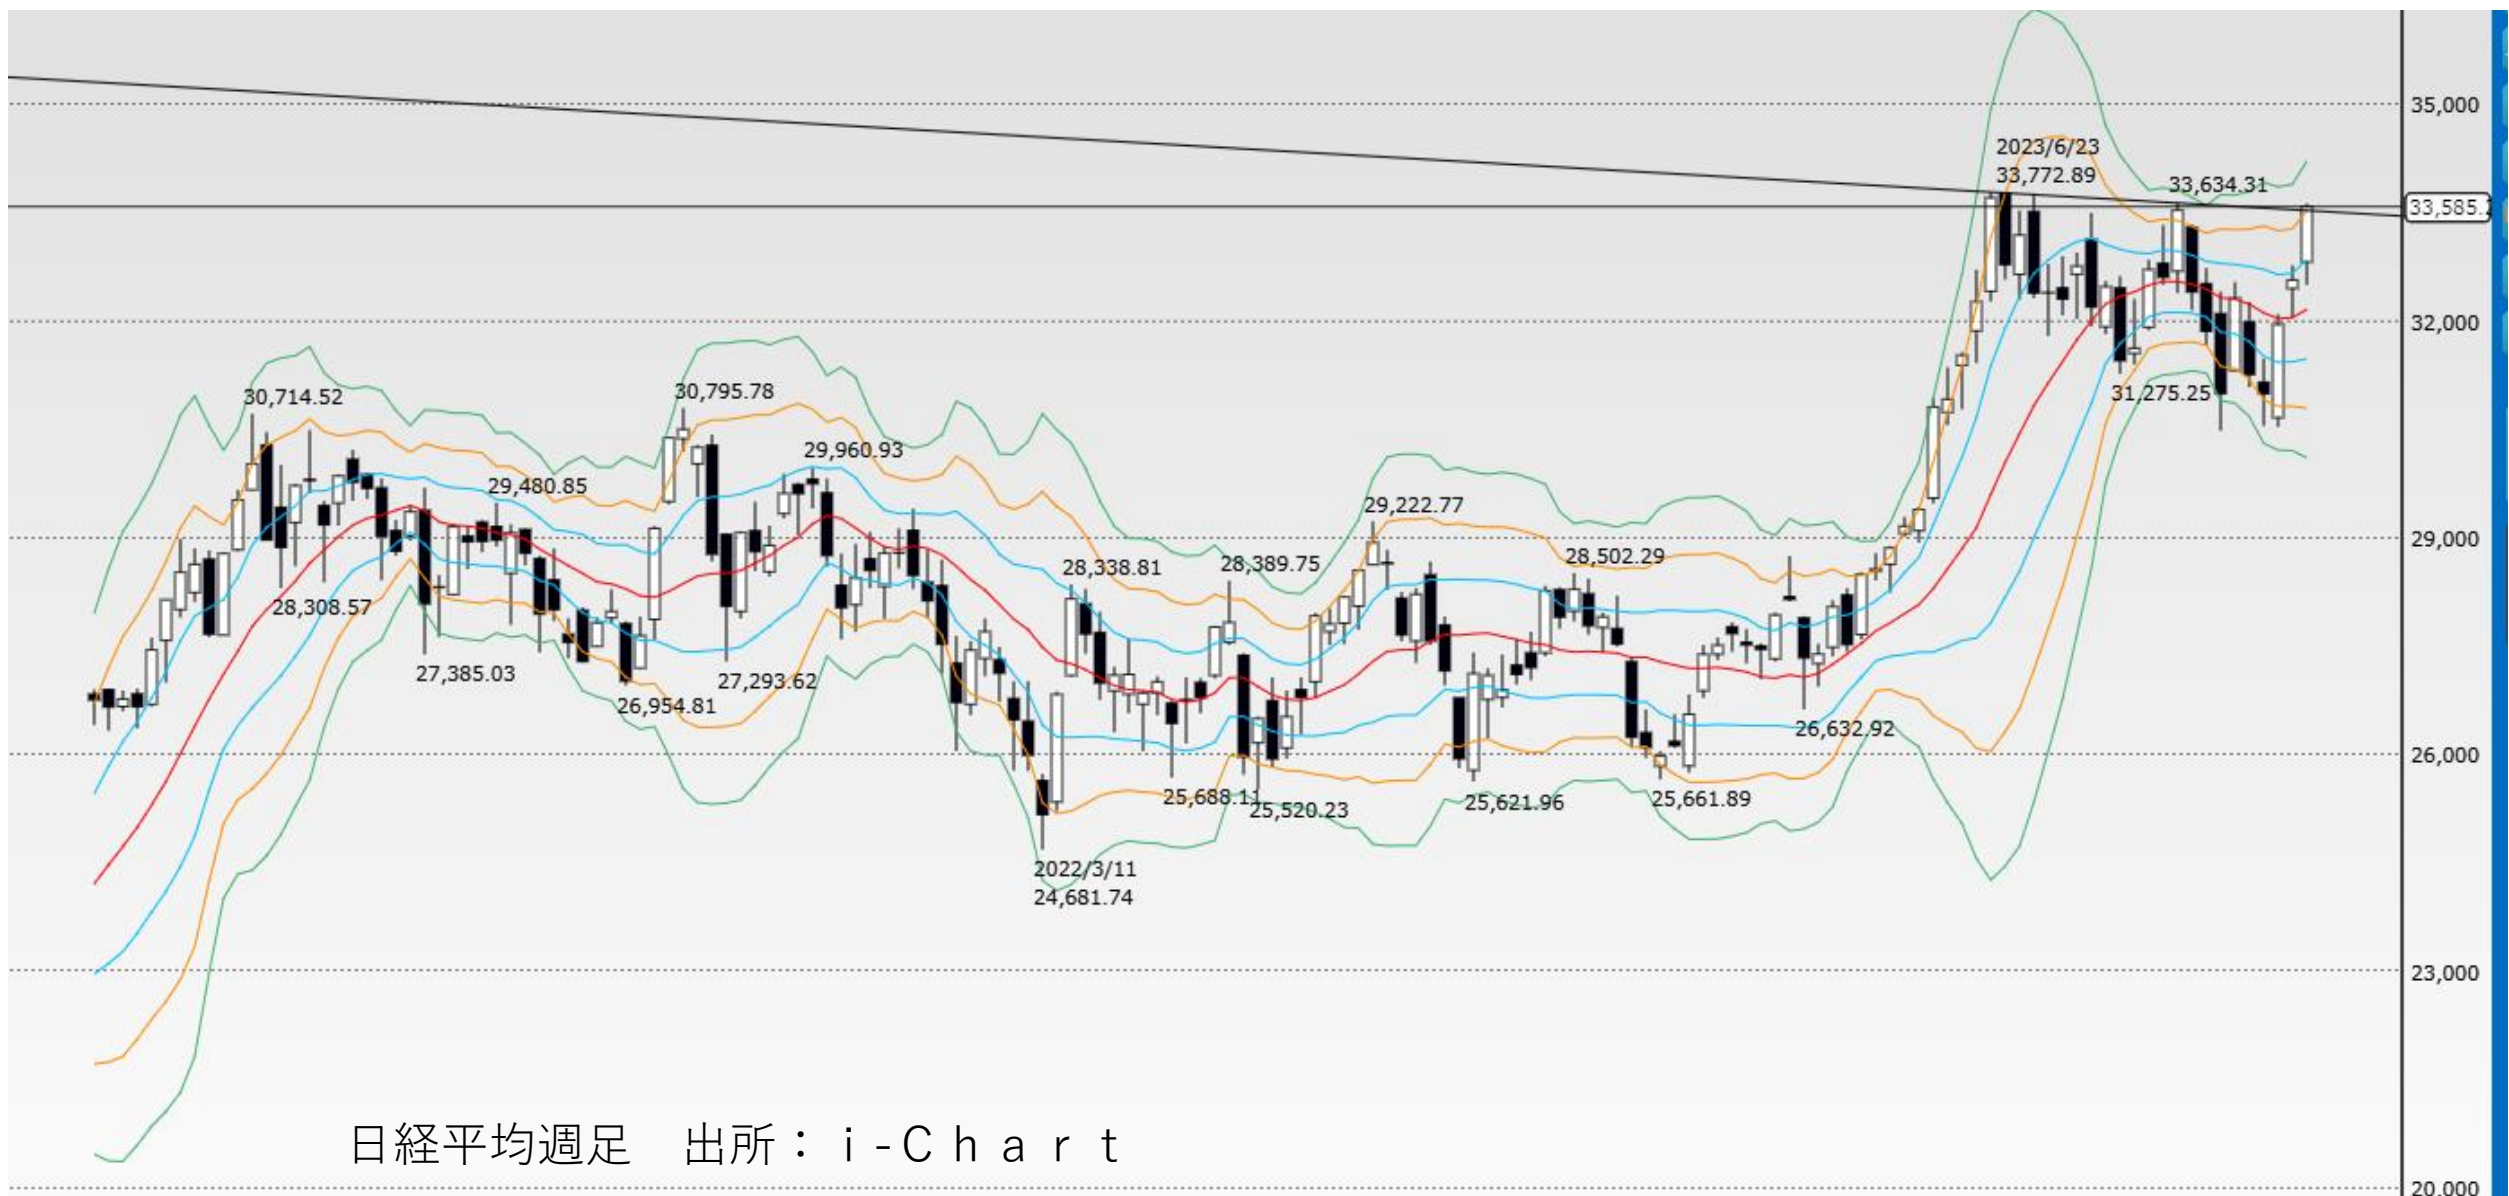

# ナスダック総合指数 出所：i-Chart

NYダウ週足 出所：i - C h a r t

銘柄コード

検索

日

週

月

3年

情報

テクニカル

チャートツール

StockWeb

[802] ナスダック 週足

ナスダック総合指数 出所：i-Chart

日経平均株価日足 出所：i-Chart

グロス250 日足 出所：i-Chart

グロース250週足 出所：i-Chart