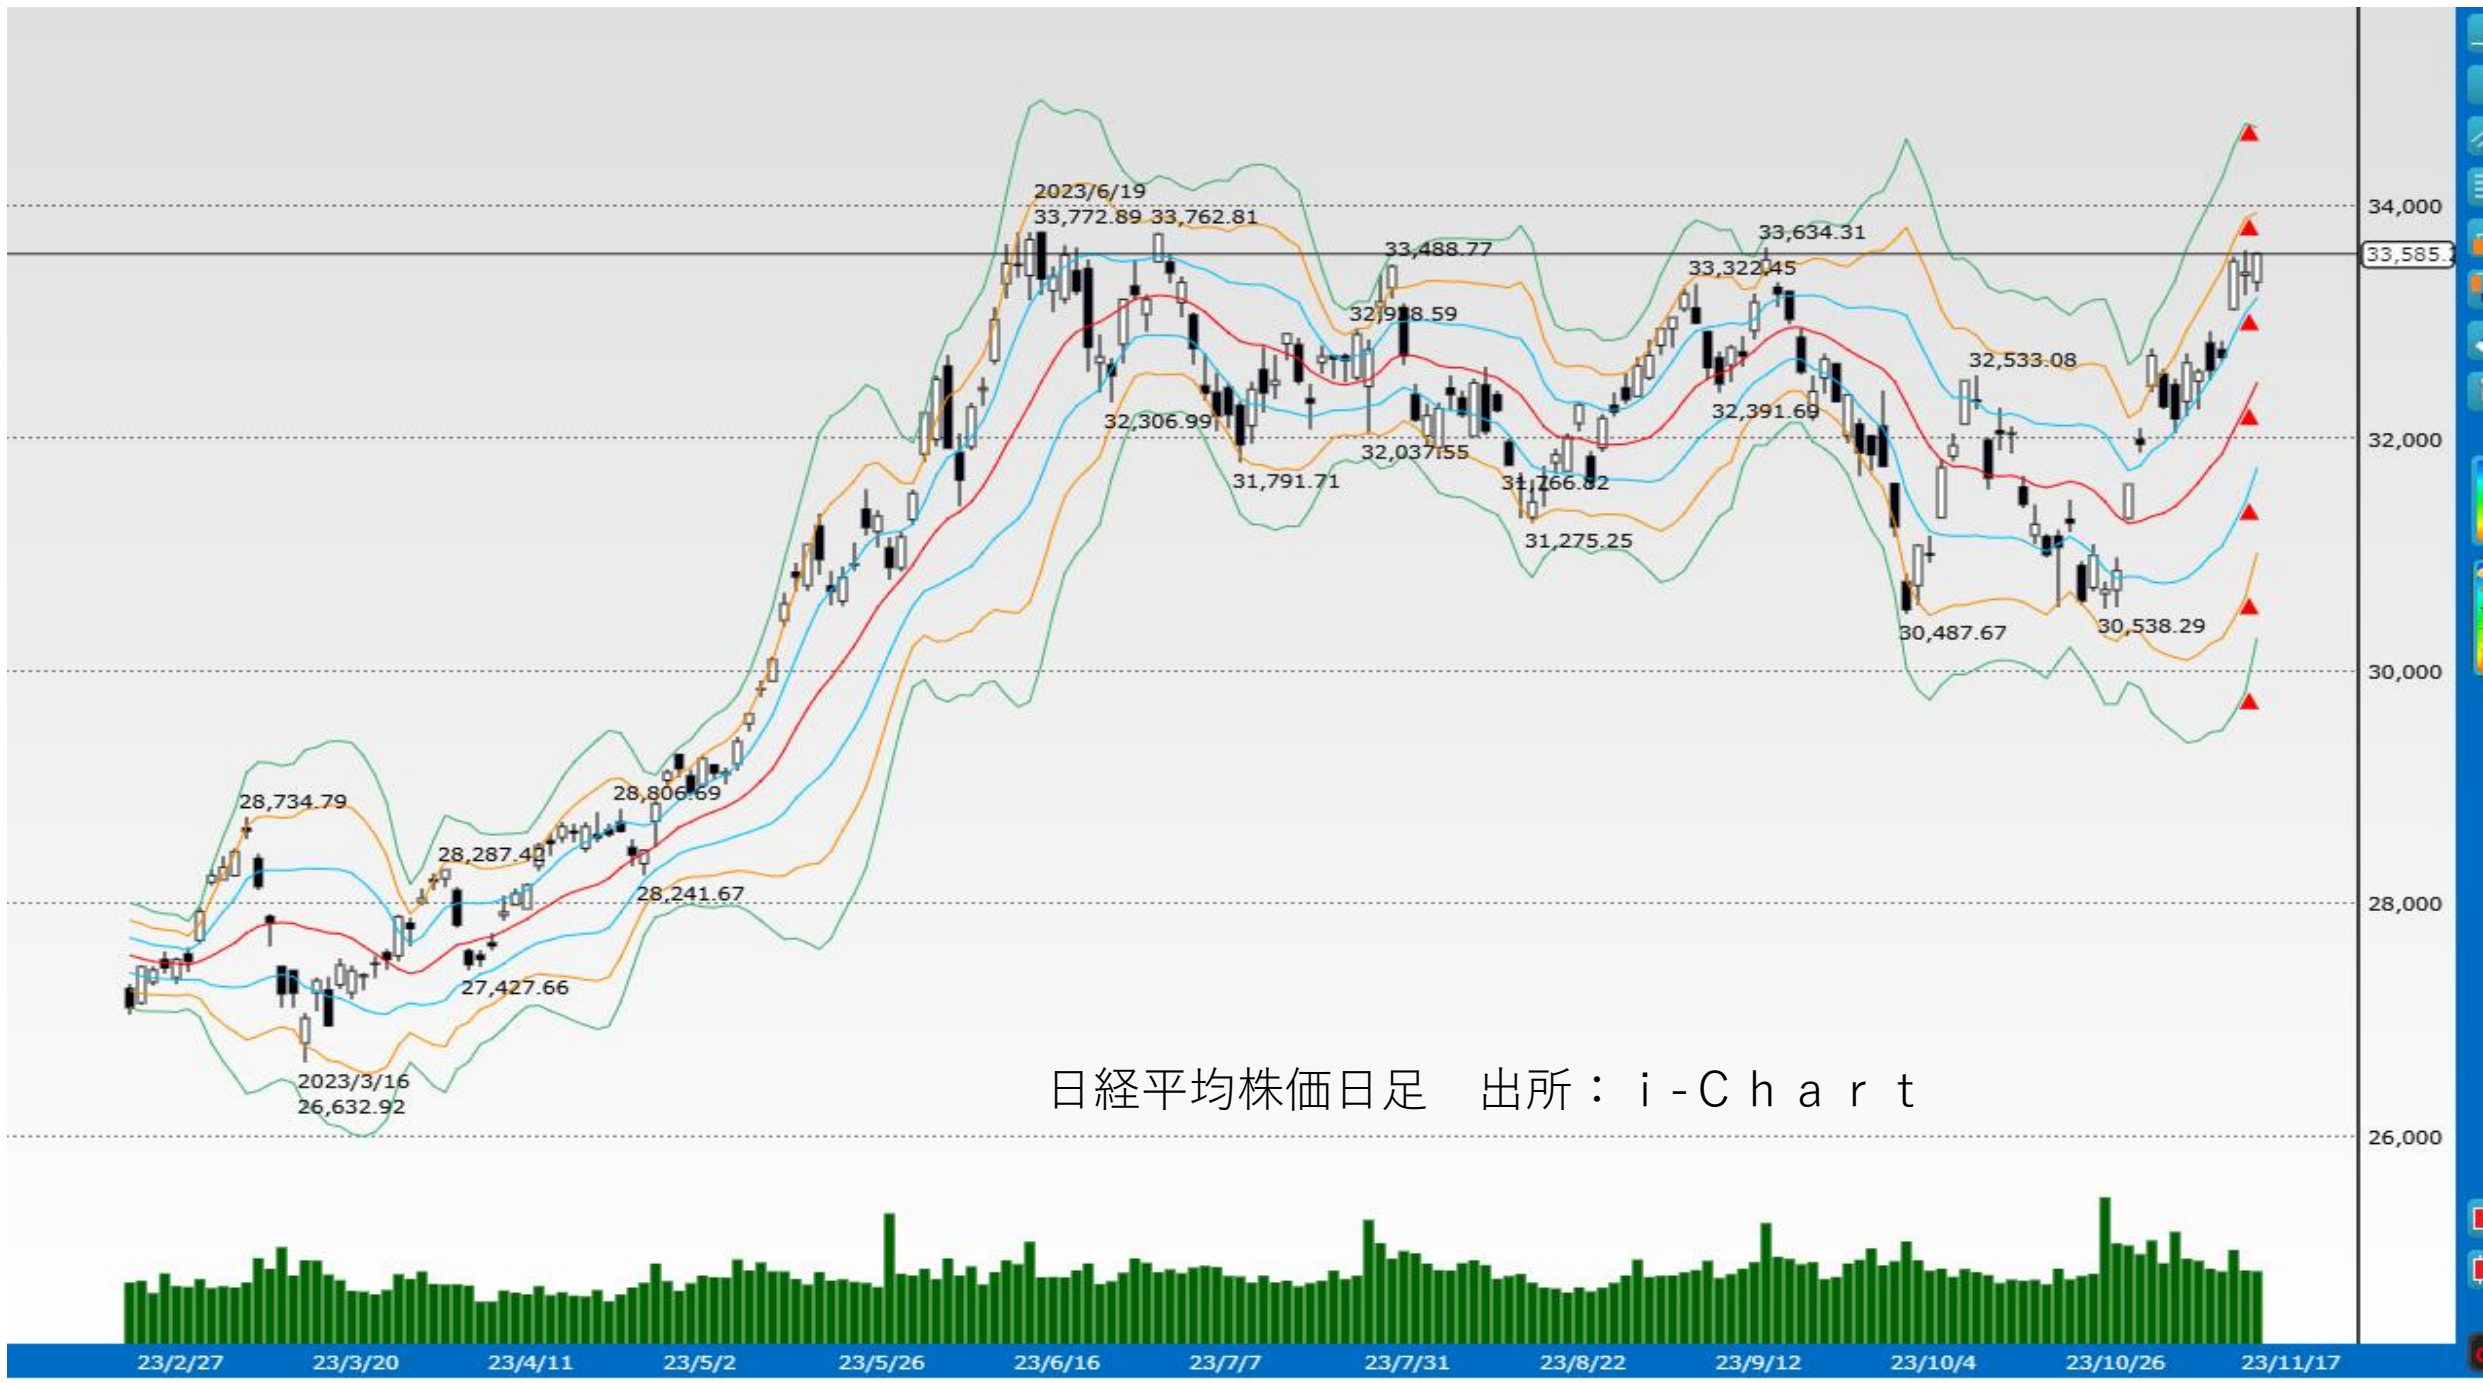

# ナスダック総合指数 出所：i-Chart

NYダウ週足 出所：i - C h a r t

銘柄コード

検索

日

週

月

3年

情報

テクニカル

チャートツール

StockWeb

[802] ナスダック 週足

ナスダック総合指数 出所：i-Chart

日経平均株価日足 出所：i-Chart

グロス250 日足 出所：i-Chart

グロース250週足 出所：i-Chart