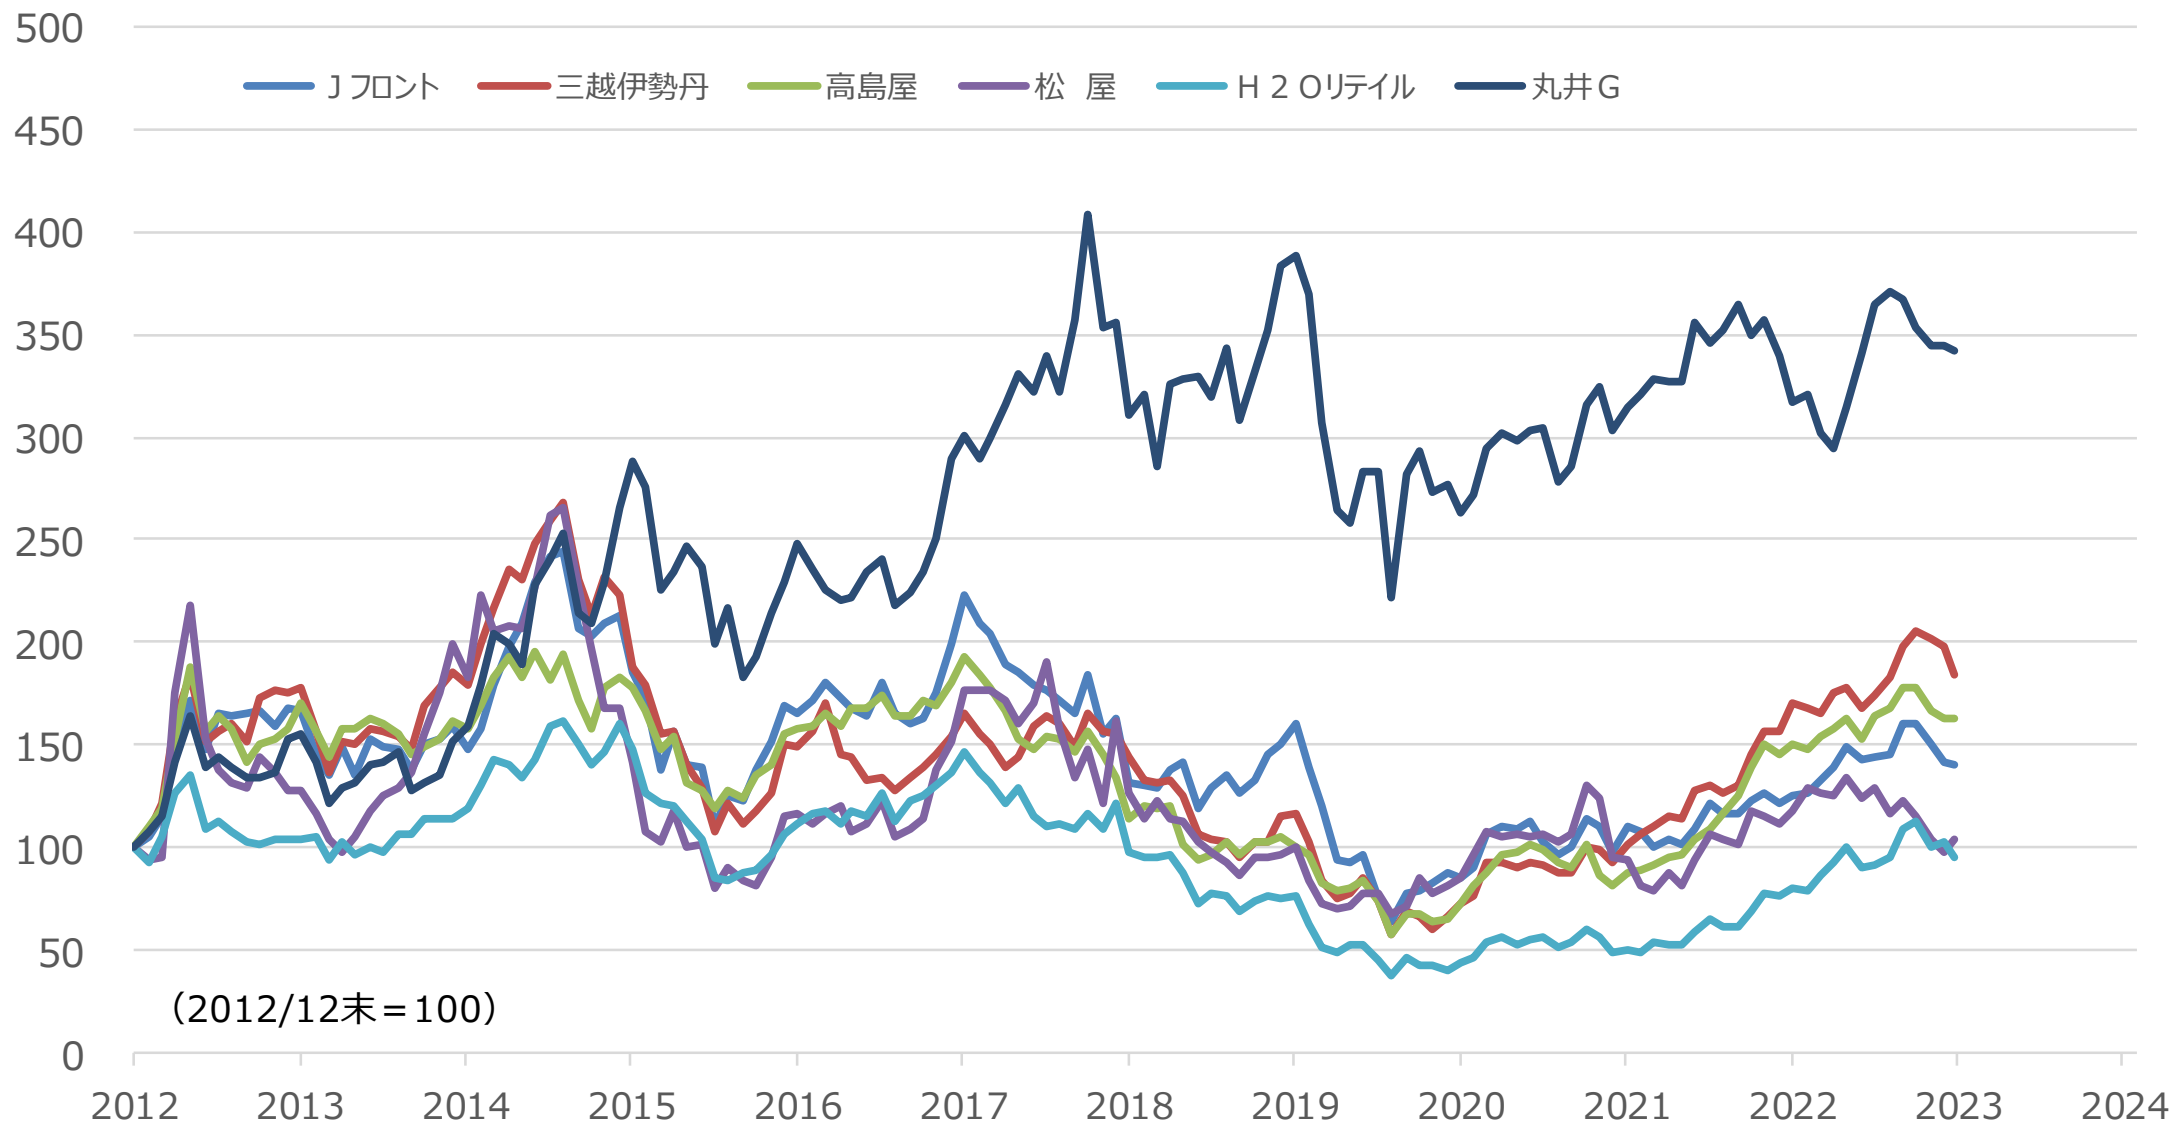

大型店小売株の長期推移

百貨店株の長期推移

出所 : QUICK Astra Managerより

出所 : QUICK Astra Managerより