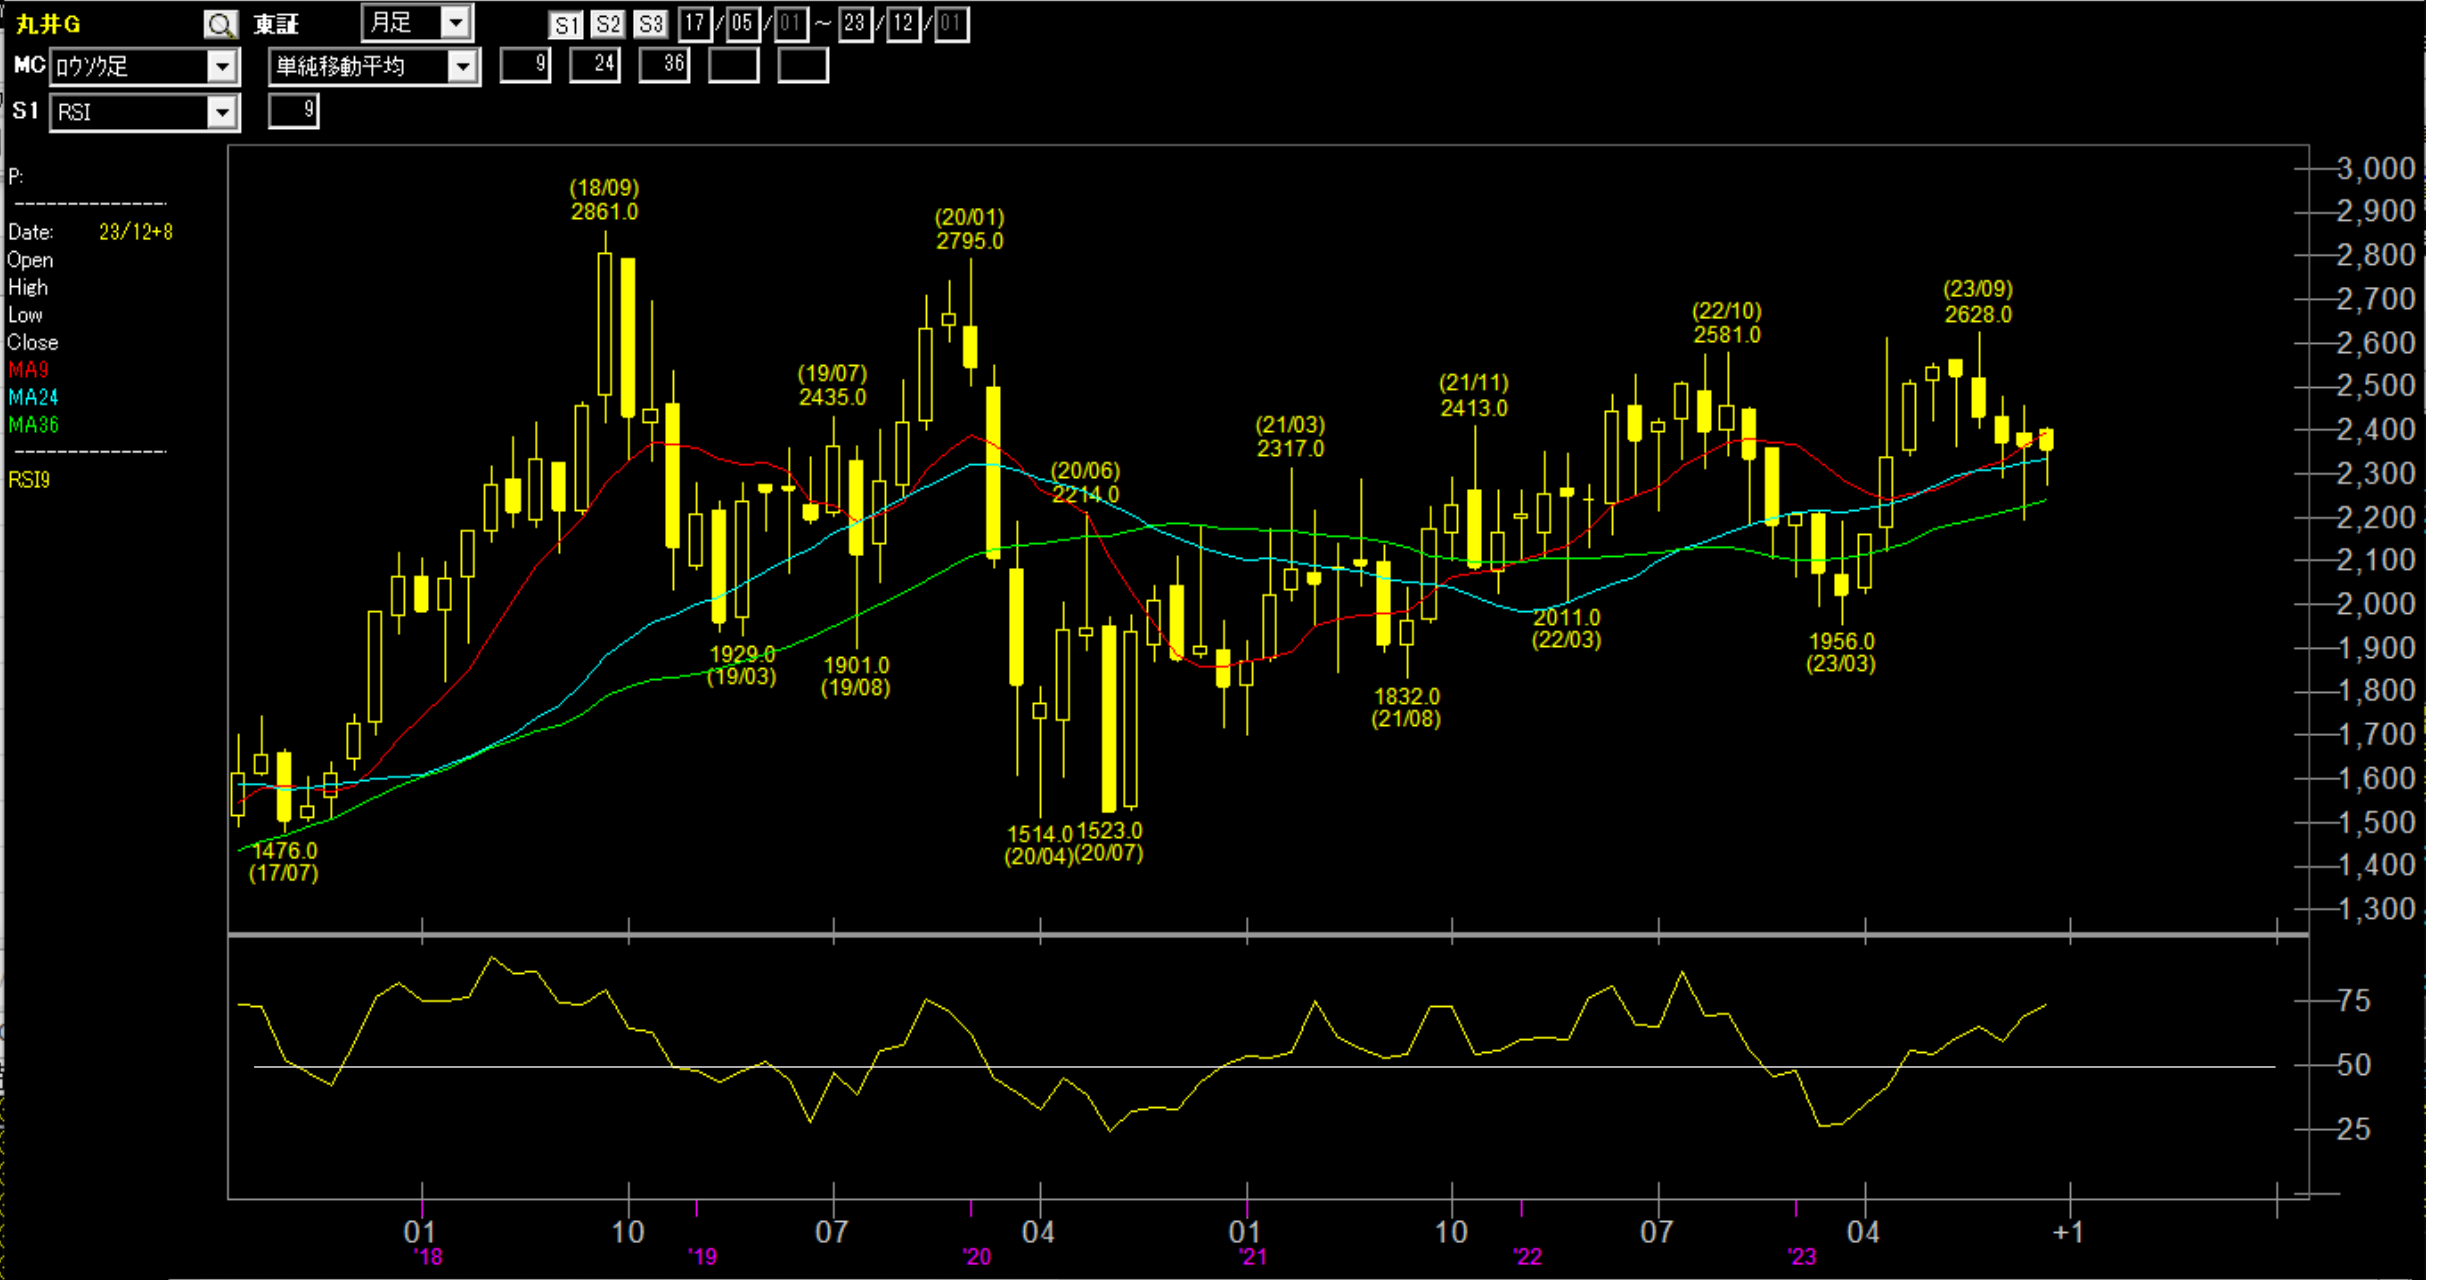

大型店小売株の長期推移

百貨店株の長期推移

出所 : QUICK Astra Managerより

出所 : QUICK Astra Managerより