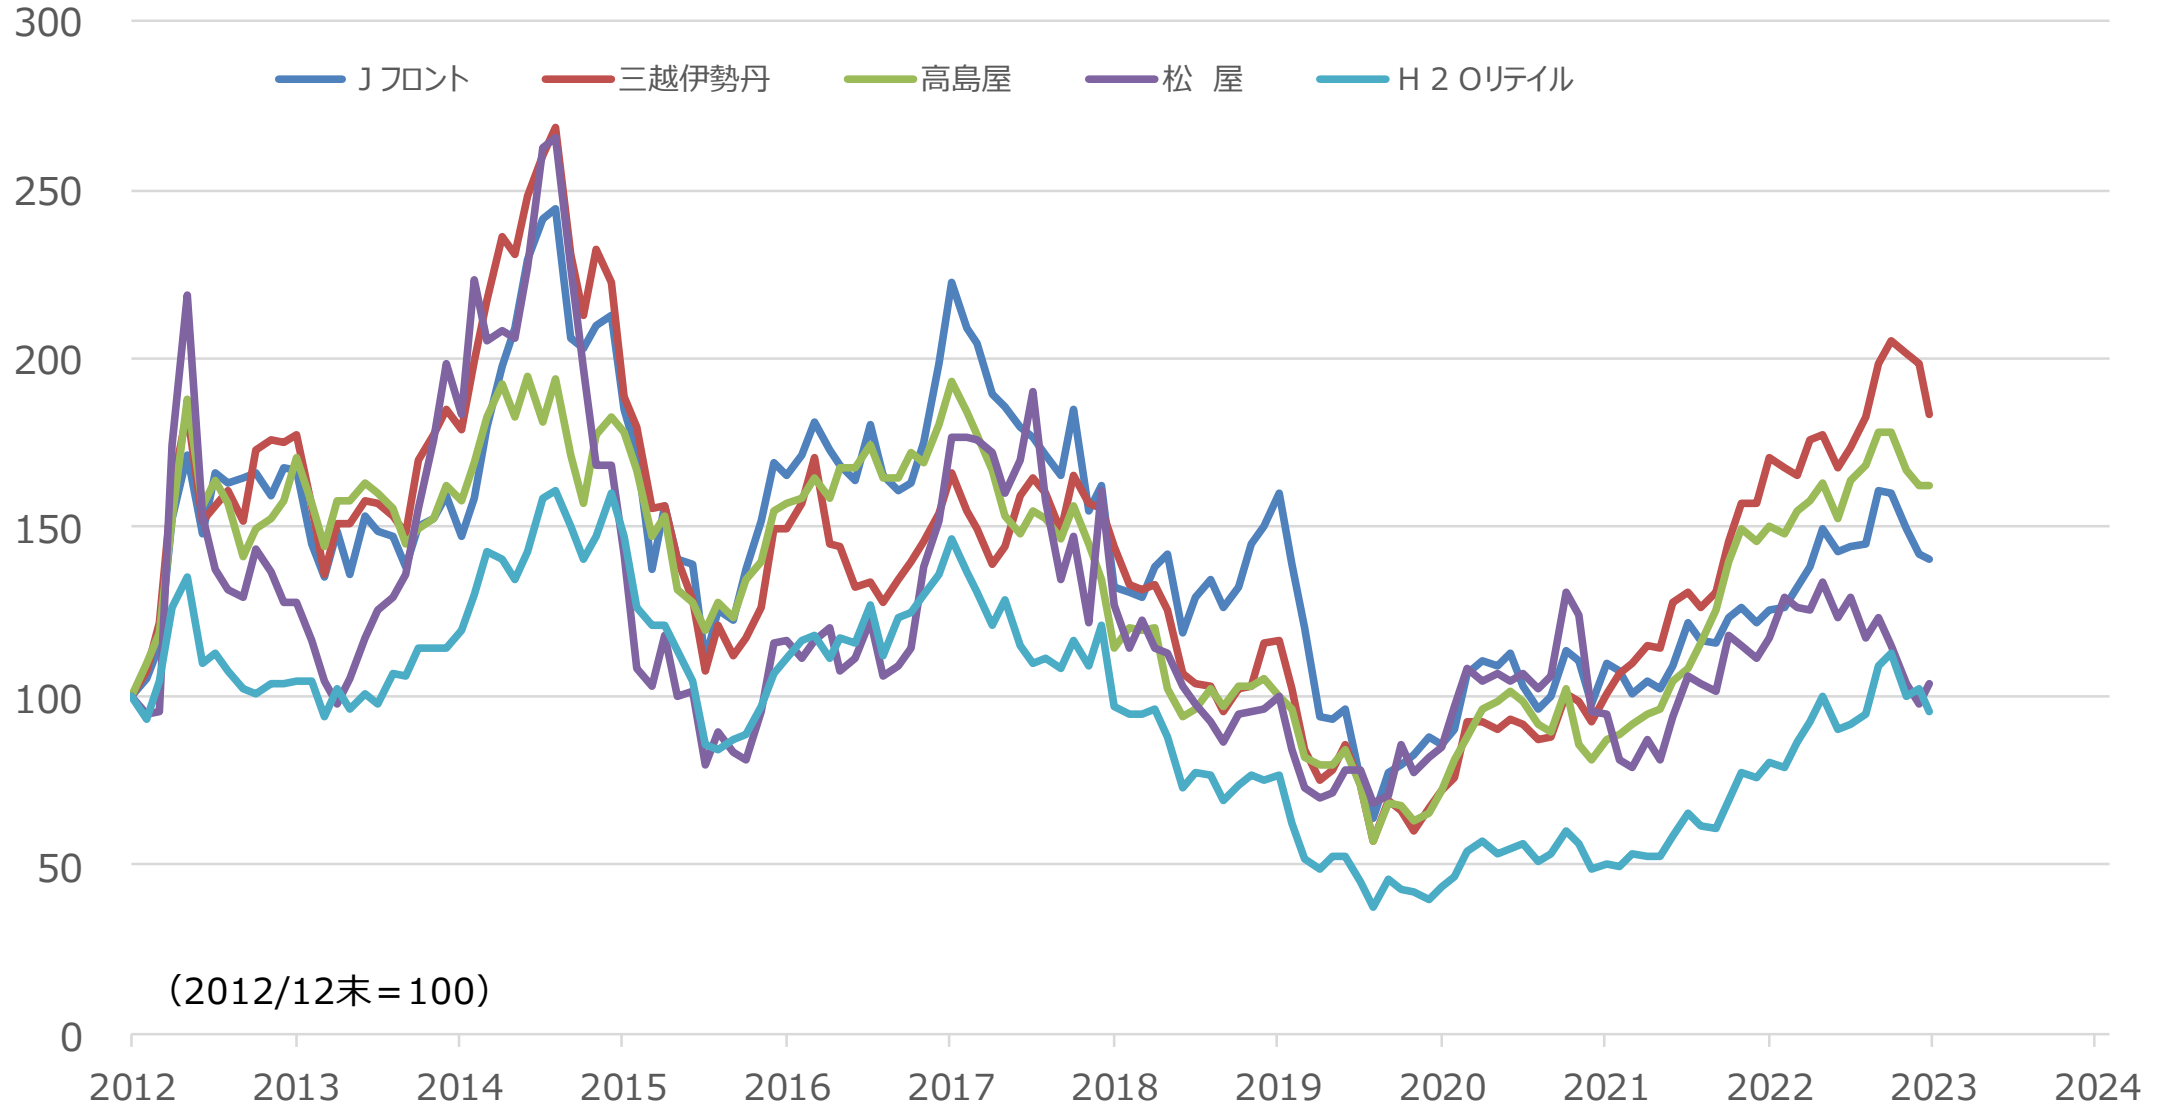

大型店小売株の長期推移

百貨店株の長期推移

出所 : QUICK Astra Managerより

出所 : QUICK Astra Managerより